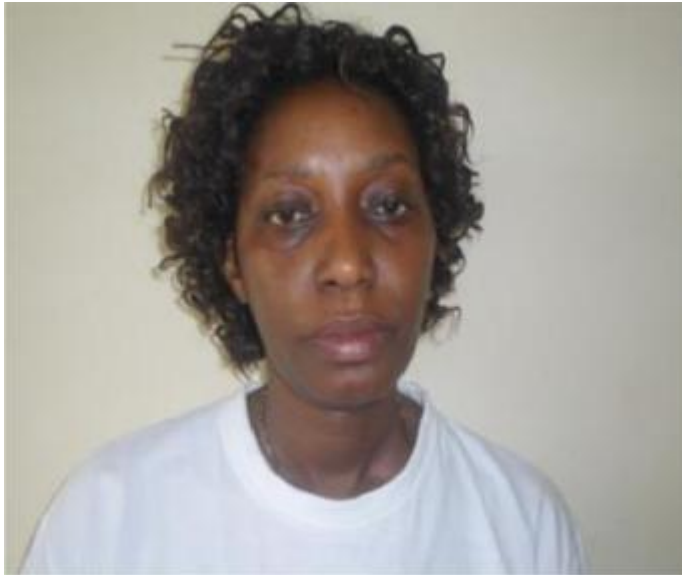

MUKARUSAGARA Jeanne d'Arc-Umunyamabanga w'Umunyamabanga Uhoraho

Email: jmukarusagara@migeprof.gov.rw

Tel: +250788312926